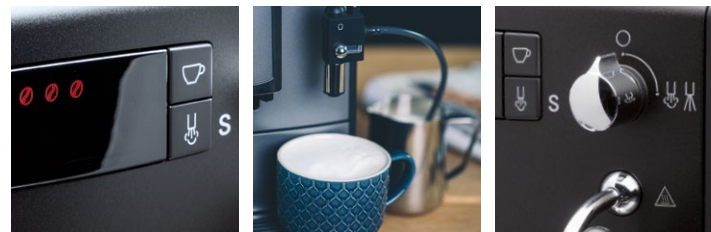

NIVONA

NICR 5'30

Silber / Chrom

Die **FUNKTIONEN** der NICR 5'30

GESCHMACK

Vorbrühsystem
Kaffeestärke einstellbar (3 Stufen)
Mahlgrad einstellbar
Kaffeetemperatur einstellbar (3 Stufen)

KOMFORT

Manueller SPUMATORE
2-Tassen-Funktion für Espresso/Kaffee
Kaffeemenge einstellbar (ca. 20 ml - 240 ml)
Pulverfach für vorgemahlene Kaffee (für eine Portion)
Heisswasserfunktion für Tee
Entnehmbare Wassertank

PFLEGE

Brüheinheit zur Reinigung herausnehmbar
Kontrollanzeige für Filterwechsel
Automatische Pflegeprogramme
zum Entkalken und Reinigen

TECHNIK

Symbol-Dialog-Display
Hochwertiges Kegelmahlwerk aus gehärtetem Stahl
15 bar Pumpendruck
1455 Watt / Max. Leistungsaufnahme
ECO-Modus

Hier ist morgens schon **Mahlzeit.**

- Kaffee & Espresso. Einfach & schnell
- Zwei Tassen Kaffee oder Espresso gleichzeitig beziehen
- Hochwertiges Kegelmahlwerk aus gehärtetem Stahl
- Manueller SPUMATORE: Falls es doch mit Milchschaum sein darf